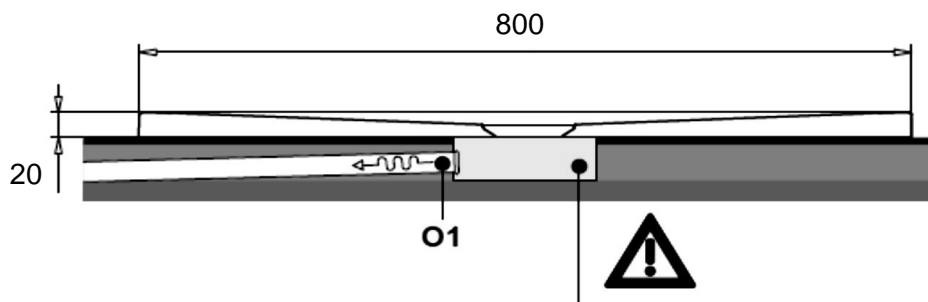

Artikel		1. Ausgabe	
Article	104020	1. Edition	5-2025
Articolo		1. Edizione	
Art. No	W37Q080XX	Mut.	

Duschenwanne Air
Receveur de douche Air
Vasca da doccia Air

RONAL Bathrooms

RONAL glass® Karol KUDOS

ATTENZIONE! NECESSARIO POZZETTO PER SIFONE
ATTENTION: IT'S OBLIGATORY TO BE PLANNED A RECESS FOR THE WASTE
ACHTUNG ! DRINGEND NOTWENDIG EINE EXTRA VERTIEFUNG FÜR DEN ABLAUF VORZUSEHEN
ATENCIÓN ! SE NECESITA CAVIDAD PARA SIFÓN
ATTENTION! IL EST NÉCESSAIRE DE PRÉVOIR UNE CAVITÉ POUR LE SIFON

Les dimensions en millimètre s'entendent sous réserve des tolérances d'usine, d'éventuelles modifications ultérieures, de même que de nouvelles possibilités de montage. La responsabilité ne peut être engagée en cas de cotes manquantes ou erronées (CD art. 100).