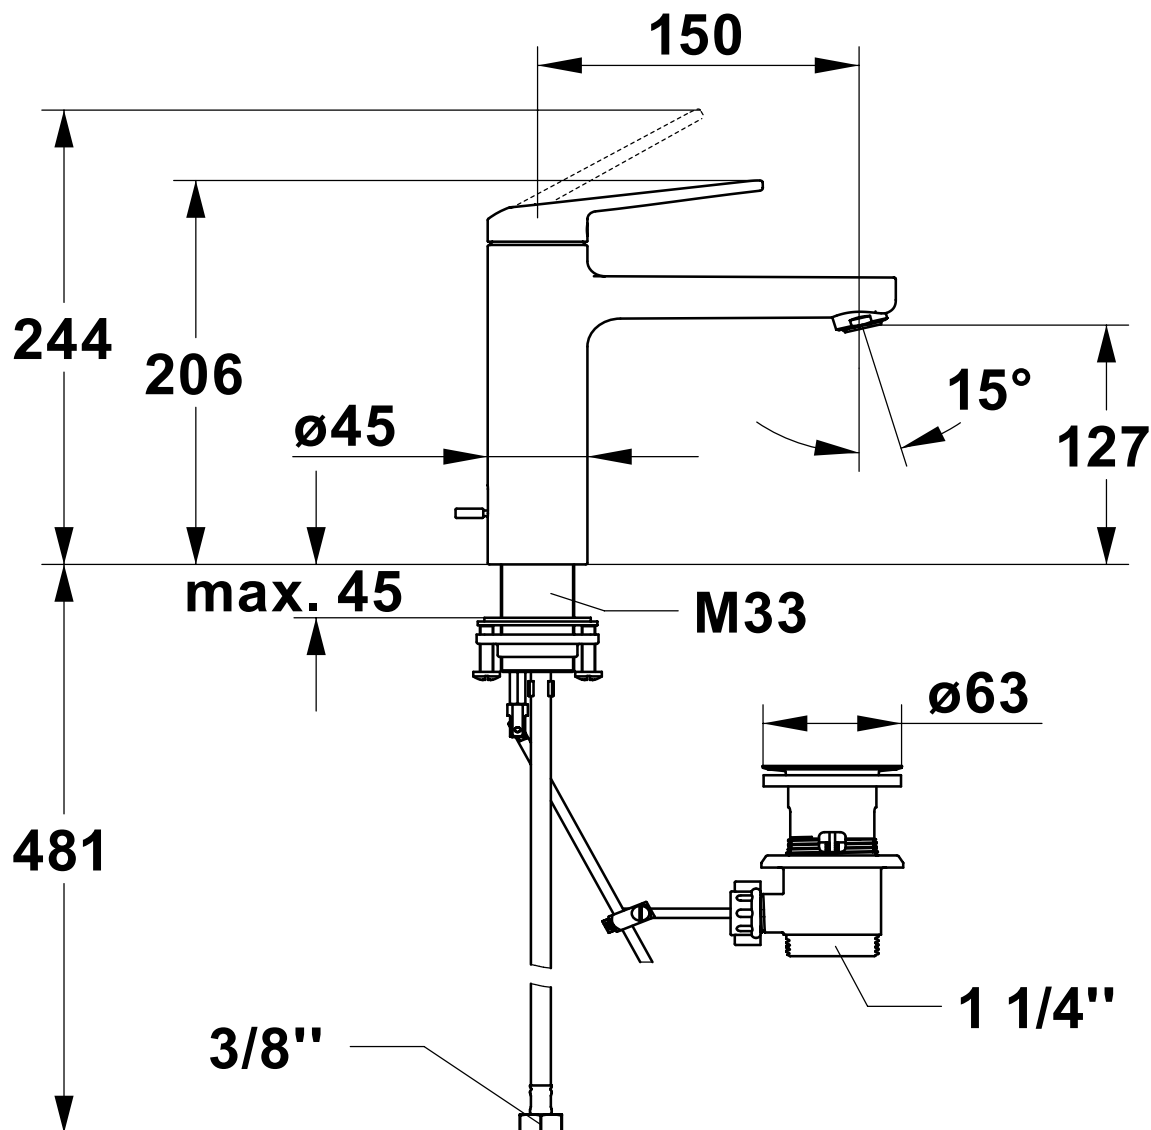

4040393

Mélangeur de lavabo DOMO 6.0, S 150 mm

Eau froide par position du levier au milieu, goulot fixe vidage excentrique, groupe acoustique I, chromeline

Les dimensions en millimètres s'entendent sous réserve des tolérances d'usine, d'éventuelles modifications ultérieures, de même que de nouvelles possibilités de montage. La responsabilité ne peut être engagée en cas de cotes manquantes ou erronées (CO art. 100)