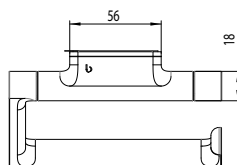

1690C1406

Porte-papier NIA ADESIO sans couvercle,
montage à gauche/droite, montage collage ou perçage,
avec matériel de fixation, sans colle SikaFast,
Chromé

infos & tarif en vigueur :

Photos non contractuelles. **Tarifs mentionnés à titre indicatif selon la date d'exportation du document.** Seules les offres établies par nos conseillers de vente font foi. Les dimensions en millimètres s'entendent sous réserve des tolérances d'usine, d'éventuelles modifications ultérieures, de même que de nouvelles possibilités de montage. La responsabilité ne peut être engagée en cas de cotes manquantes ou erronées (CO art. 100). Nos conditions générales de ventes et la tarification de notre service de livraison sont disponibles sur notre site internet :