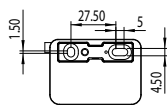

1690C1406

Porte-papier NIA ADESIO sans couvercle,
montage à gauche/droite, montage collage ou perçage,
avec matériel de fixation, sans colle SikaFast,
Chromé

infos & tarif en vigueur :

Photos non contractuelles. **Tarifs mentionnés à titre indicatif selon la date d'exportation du document.** Seules les offres établies par nos conseillers de vente font foi. Les dimensions en millimètres s'entendent sous réserve des tolérances d'usine, d'éventuelles modifications ultérieures, de même que de nouvelles possibilités de montage. La responsabilité ne peut être engagée en cas de cotes manquantes ou erronées (CO art. 100). Nos conditions générales de ventes et la tarification de notre service de livraison sont disponibles sur notre site internet :