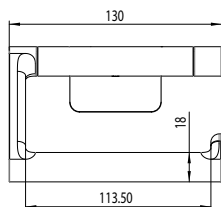

1690C1406

Porte-papier NIA ADESIO sans couvercle,
montage à gauche/droite, montage collage ou perçage,
avec matériel de fixation, sans colle SikaFast,
Chromé

infos & tarif en vigueur :

Photos non contractuelles. **Tarifs mentionnés à titre indicatif selon la date d'exportation du document.** Seules les offres établies par nos conseillers de vente font foi. Les dimensions en millimètres s'entendent sous réserve des tolérances d'usine, d'éventuelles modifications ultérieures, de même que de nouvelles possibilités de montage. La responsabilité ne peut être engagée en cas de cotes manquantes ou erronées (CO art. 100). Nos conditions générales de ventes et la tarification de notre service de livraison sont disponibles sur notre site internet :