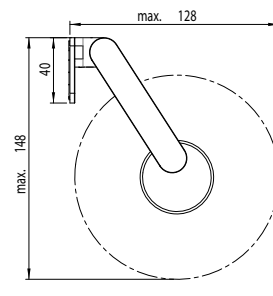

1690C1406

Porte-papier NIA ADESIO sans couvercle,
montage à gauche/droite, montage collage ou perçage,
avec matériel de fixation, sans colle SikaFast,
Chromé

infos & tarif en vigueur :

Photos non contractuelles. **Tarifs mentionnés à titre indicatif selon la date d'exportation du document.** Seules les offres établies par nos conseillers de vente font foi. Les dimensions en millimètres s'entendent sous réserve des tolérances d'usine, d'éventuelles modifications ultérieures, de même que de nouvelles possibilités de montage. La responsabilité ne peut être engagée en cas de cotes manquantes ou erronées (CO art. 100). Nos conditions générales de ventes et la tarification de notre service de livraison sont disponibles sur notre site internet :