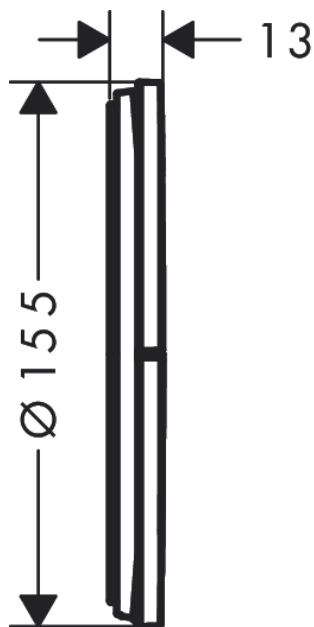

1621C2064

**Robinet UP SHOWERSELECT COMFORT S**

set de montage final D 15,5 cm, pour commander 3 fonctions, robinet Start/Stop, bouton Select débit 32 l/min, sans corps à encastrer 757 049, chromé

infos &amp; tarif en vigueur :

Photos non contractuelles. **Tarifs mentionnés à titre indicatif selon la date d'exportation du document.** Seules les offres établies par nos conseillers de vente font foi. Les dimensions en millimètres s'entendent sous réserve des tolérances d'usine, d'éventuelles modifications ultérieures, de même que de nouvelles possibilités de montage. La responsabilité ne peut être engagée en cas de cotes manquantes ou erronées (CO art. 100). Nos conditions générales de ventes et la tarification de notre service de livraison sont disponibles sur notre site internet :