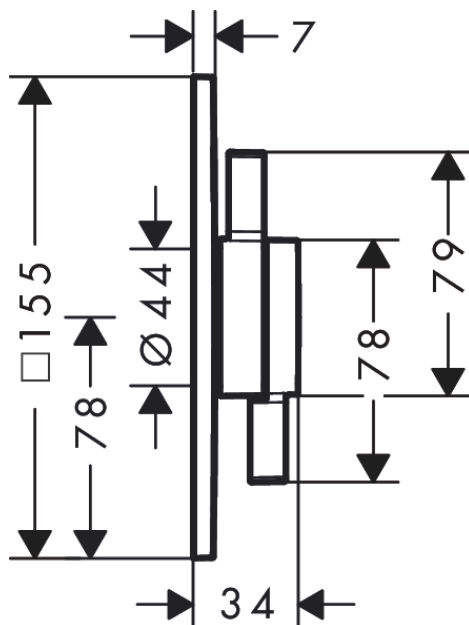

1621C2083

Mélangeur de douche DUOTURN E UP

set de montage final 15,5 x 15,5 cm, pour commander 2 fonctions, débit 31 l/min sans corps à encastrer 757 049, chromé

infos & tarif en vigueur :

Photos non contractuelles. **Tarifs mentionnés à titre indicatif selon la date d'exportation du document.** Seules les offres établies par nos conseillers de vente font foi. Les dimensions en millimètres s'entendent sous réserve des tolérances d'usine, d'éventuelles modifications ultérieures, de même que de nouvelles possibilités de montage. La responsabilité ne peut être engagée en cas de cotes manquantes ou erronées (CO art. 100). Nos conditions générales de ventes et la tarification de notre service de livraison sont disponibles sur notre site internet :