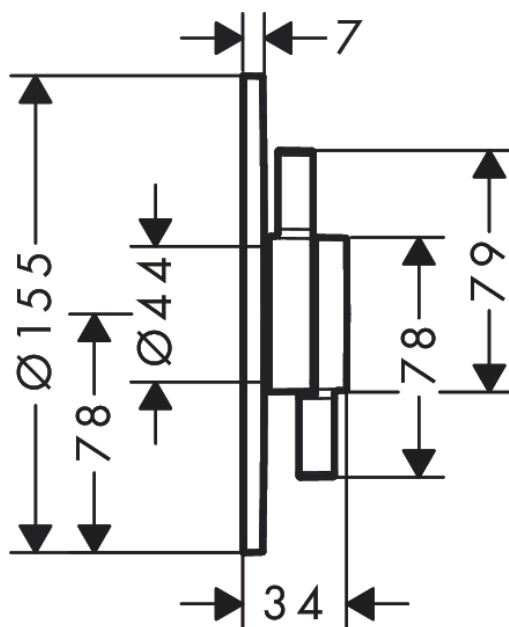

1621 C2271

**Mélangeur de douche DUOTURN S UP**

set de montage final D 15,5 cm, pour commander 1 fonction, débit 29.5 l/min sans corps à encastrer 757 049, bronze brossé

infos &amp; tarif en vigueur :

Photos non contractuelles. **Tarifs mentionnés à titre indicatif selon la date d'exportation du document.** Seules les offres établies par nos conseillers de vente font foi. Les dimensions en millimètres s'entendent sous réserve des tolérances d'usine, d'éventuelles modifications ultérieures, de même que de nouvelles possibilités de montage. La responsabilité ne peut être engagée en cas de cotes manquantes ou erronées (CO art. 100). Nos conditions générales de ventes et la tarification de notre service de livraison sont disponibles sur notre site internet :