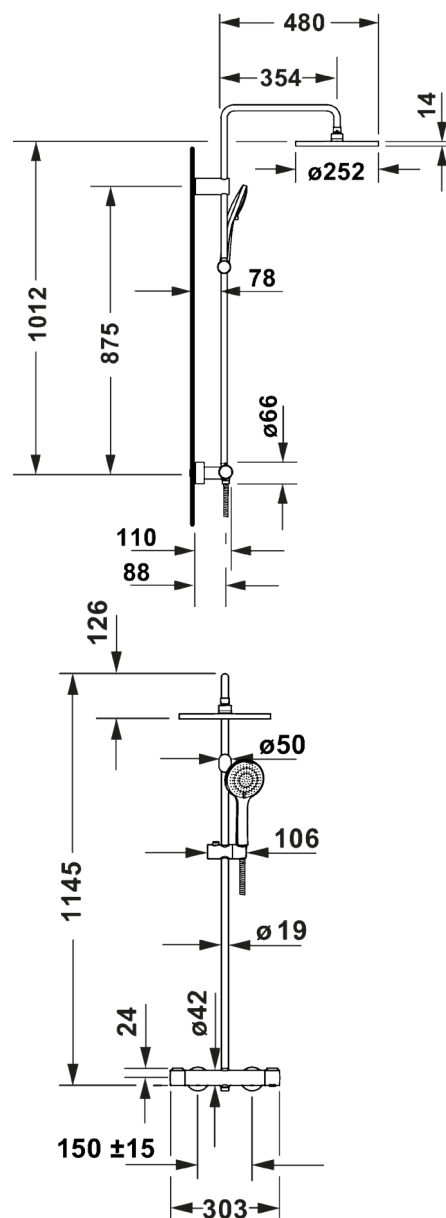

1621C1879

Colonne de douche 1000 thermostatique

E 150 tête de douche diam. 252 mm avec flexible et douchette à main, avec raccords excentriques 1/2» x 1/2», noir mat

infos & tarif en vigueur :

Photos non contractuelles. **Tarifs mentionnés à titre indicatif selon la date d'exportation du document.** Seules les offres établies par nos conseillers de vente font foi. Les dimensions en millimètres s'entendent sous réserve des tolérances d'usine, d'éventuelles modifications ultérieures, de même que de nouvelles possibilités de montage. La responsabilité ne peut être engagée en cas de cotes manquantes ou erronées (CO art. 100). Nos conditions générales de ventes et la tarification de notre service de livraison sont disponibles sur notre site internet :