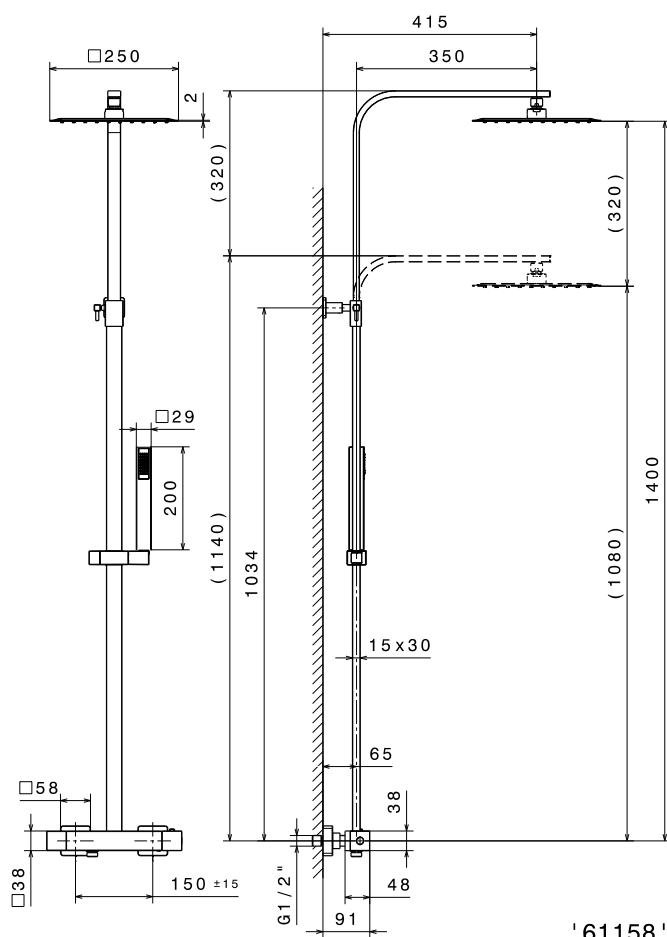

1621H0086

Colonne de douche QUADRO thermostatique

E 150 mm, tête de douche carrée diam. 250 mm, avec raccords excentriques 1/2»x 3/4», chromé

infos & tarif en vigueur :

Photos non contractuelles. Tarifs mentionnés à titre indicatif selon la date d'exportation du document. Seules les offres établies par nos conseillers de vente font foi. Les dimensions en millimètres s'entendent sous réserve des tolérances d'usine, d'éventuelles modifications ultérieures, de même que de nouvelles possibilités de montage. La responsabilité ne peut être engagée en cas de cotes manquantes ou erronées (CO art. 100). Nos conditions générales de ventes et la tarification de notre service de livraison sont disponibles sur notre site internet :