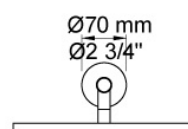

1621C2238

**Partie visible 2400**

douche à main T2 avec flexible de douche métal, douche de tête ronde, fixation murale, inverseur sur 156 mm et sortie séparée, poignée standard 25 mm, rosace, flexible métal 1.50 m, sans corps à encastrer 2400F, couleur 16 CHROME BRILLANT

infos &amp; tarif en vigueur :

Photos non contractuelles. Tarifs mentionnés à titre indicatif selon la date d'exportation du document. Seules les offres établies par nos conseillers de vente font foi. Les dimensions en millimètres s'entendent sous réserve des tolérances d'usine, d'éventuelles modifications ultérieures, de même que de nouvelles possibilités de montage. La responsabilité ne peut être engagée en cas de cotes manquantes ou erronées (CO art. 100). Nos conditions générales de ventes et la tarification de notre service de livraison sont disponibles sur notre site internet :