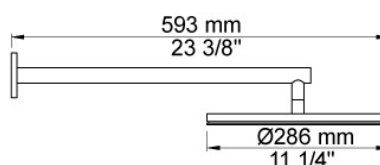

1621C2238

**Partie visible 2400**

douche à main T2 avec flexible de douche métal, douche de tête ronde, fixation murale, inverseur sur 156 mm et sortie séparée, poignée standard 25 mm, rosace, flexible métal 1.50 m, sans corps à encastrer 2400F, couleur 16 CHROME BRILLANT

infos &amp; tarif en vigueur :

Photos non contractuelles. Tarifs mentionnés à titre indicatif selon la date d'exportation du document. Seules les offres établies par nos conseillers de vente font foi. Les dimensions en millimètres s'entendent sous réserve des tolérances d'usine, d'éventuelles modifications ultérieures, de même que de nouvelles possibilités de montage. La responsabilité ne peut être engagée en cas de cotes manquantes ou erronées (CO art. 100). Nos conditions générales de ventes et la tarification de notre service de livraison sont disponibles sur notre site internet :