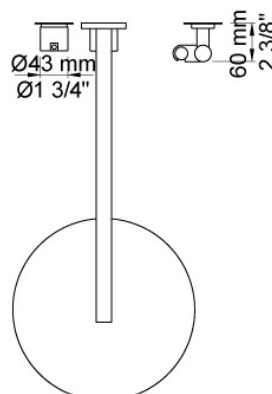

1621C2238

**Partie visible 2400**

douche à main T2 avec flexible de douche métal, douche de tête ronde, fixation murale, inverseur sur 156 mm et sortie séparée, poignée standard 25 mm, rosace, flexible métal 1.50 m, sans corps à encastrer 2400F, couleur 16 CHROME BRILLANT

infos &amp; tarif en vigueur :

Photos non contractuelles. Tarifs mentionnés à titre indicatif selon la date d'exportation du document. Seules les offres établies par nos conseillers de vente font foi. Les dimensions en millimètres s'entendent sous réserve des tolérances d'usine, d'éventuelles modifications ultérieures, de même que de nouvelles possibilités de montage. La responsabilité ne peut être engagée en cas de cotes manquantes ou erronées (CO art. 100). Nos conditions générales de ventes et la tarification de notre service de livraison sont disponibles sur notre site internet :