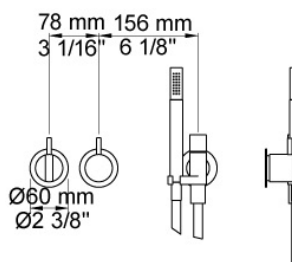

1621C2238

**Partie visible 2400**

douche à main T2 avec flexible de douche métal, douche de tête ronde, fixation murale, inverseur sur 156 mm et sortie séparée, poignée standard 25 mm, rosace, flexible métal 1.50 m, sans corps à encastrer 2400F, couleur 16 CHROME BRILLANT

infos &amp; tarif en vigueur :

Photos non contractuelles. Tarifs mentionnés à titre indicatif selon la date d'exportation du document. Seules les offres établies par nos conseillers de vente font foi. Les dimensions en millimètres s'entendent sous réserve des tolérances d'usine, d'éventuelles modifications ultérieures, de même que de nouvelles possibilités de montage. La responsabilité ne peut être engagée en cas de cotes manquantes ou erronées (CO art. 100). Nos conditions générales de ventes et la tarification de notre service de livraison sont disponibles sur notre site internet :