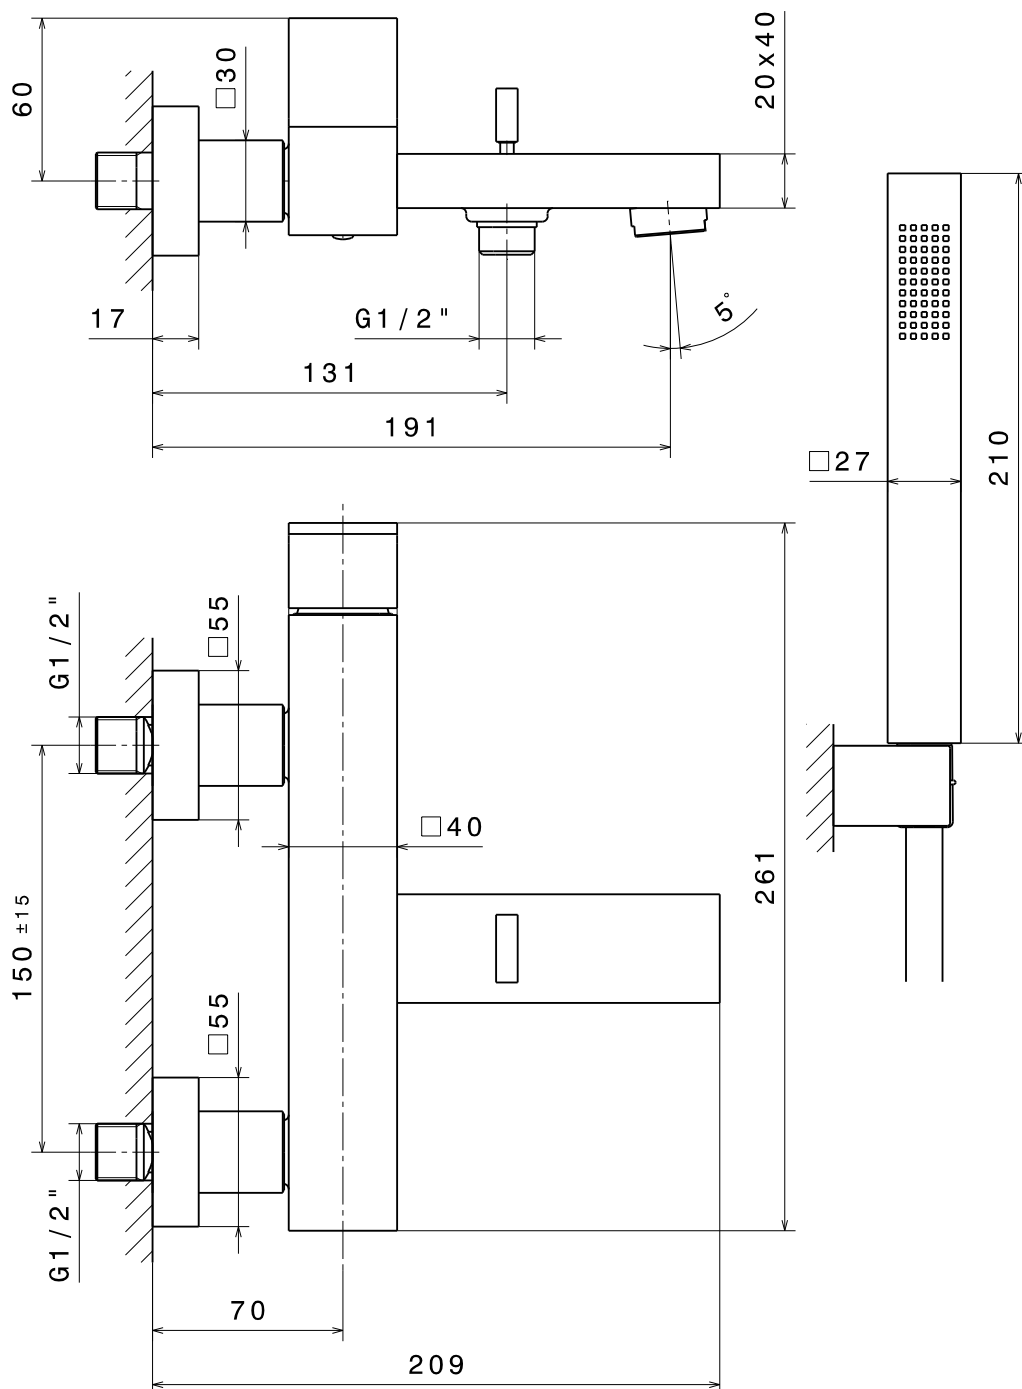

4040190

Mélangeur de bain complet *Harmonie¹⁹* N°01,
E 150 mm, avec raccords excentriques 1/2 x 3/4,
flexible 150 cm et douche à main, noir mat

Les dimensions en millimètres s'entendent sous réserve des tolérances d'usine, d'éventuelles modifications ultérieures, de même que de nouvelles possibilités de montage. La responsabilité ne peut être engagée en cas de cotes manquantes ou erronées (CO art. 100)