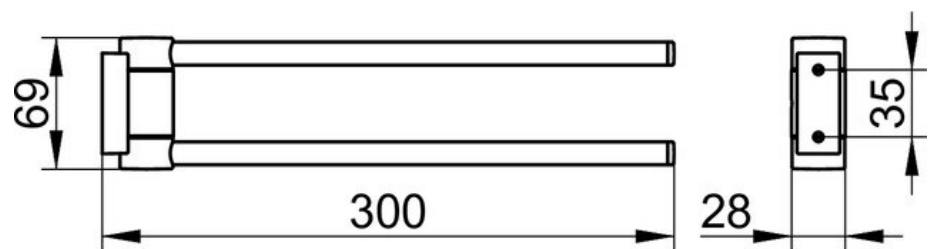

1690C1554

**Porte-serviette «Plan» Saillie 30 cm,**  
2 bras mobiles, chromé

KEUCO

infos &amp; tarif en vigueur :

Photos non contractuelles. **Tarifs mentionnés à titre indicatif selon la date d'exportation du document.** Seules les offres établies par nos conseillers de vente font foi. Les dimensions en millimètres s'entendent sous réserve des tolérances d'usine, d'éventuelles modifications ultérieures, de même que de nouvelles possibilités de montage. La responsabilité ne peut être engagée en cas de cotes manquantes ou erronées (CO art. 100). Nos conditions générales de ventes et la tarification de notre service de livraison sont disponibles sur notre site internet :