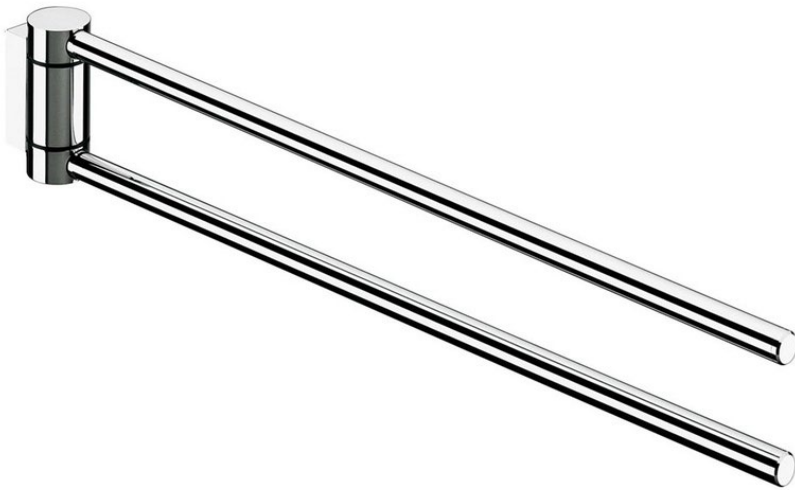

1690C1554

**Porte-serviette «Plan» Saillie 30 cm,**  
2 bras mobiles, chromé

KEUCO

infos &amp; tarif en vigueur :

Photos non contractuelles. **Tarifs mentionnés à titre indicatif selon la date d'exportation du document.** Seules les offres établies par nos conseillers de vente font foi. Les dimensions en millimètres s'entendent sous réserve des tolérances d'usine, d'éventuelles modifications ultérieures, de même que de nouvelles possibilités de montage. La responsabilité ne peut être engagée en cas de cotes manquantes ou erronées (CO art. 100). Nos conditions générales de ventes et la tarification de notre service de livraison sont disponibles sur notre site internet :